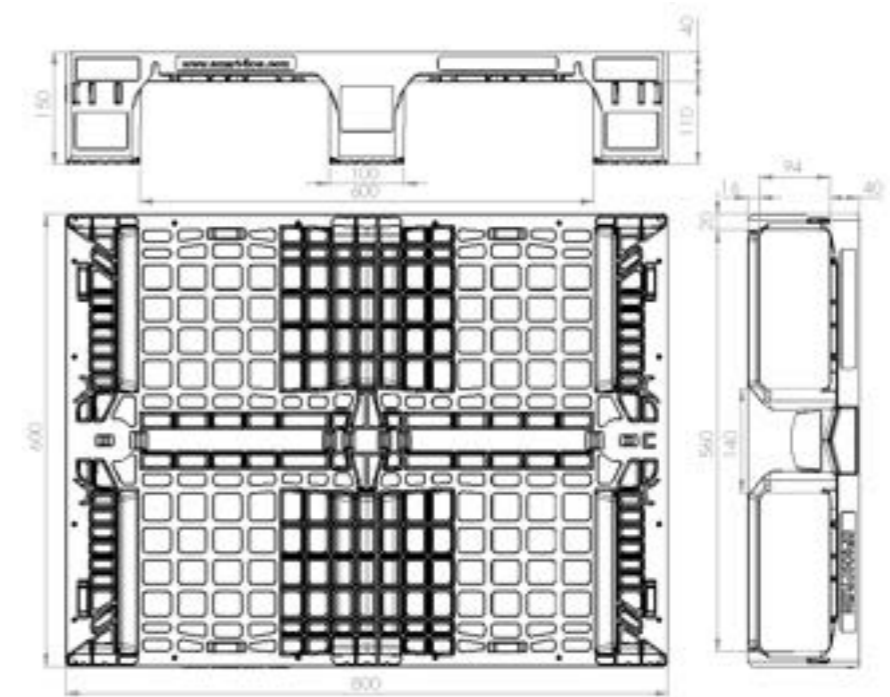

TECHNISCHE FICHE - FICHE TECHNIQUE TECHNICAL DATA SHEET - TECHNISCHE DATEN

800 mm | 600 mm | 150 mm

(7 mm) / (15 mm) / (22 mm)

LOGO

6,6 kg (+/- 2%)

PEHD recyclé ou vierge / HDPE recycled or virgin
Recycltes HDPE oder Neuware / Gerecycleerd HDPE of HDPE rein materiaal

2000 kg | 1000 kg | 500 kg

32 | 33 | 1056 | 2450

SF600PREM/7-99

Smart premium euro pallet - 3 sleeplatten - 7 mm rand - zwart / Smart premium euro palette - 3 semelles - rebord de 7 mm - noir / Premium smart euro pallet - 3 skids - 7 mm rim - black / Premium Europalette - 3 Kufen - 7 mm Rand - schwarz

SF600PREM/S-99

Smart premium euro pallet - 3 sleeplatten - zonder rand - zwart / Smart premium euro palette - 3 semelles - sans rebord - noir / Premium smart euro pallet - 3 skids - no rim - black / Premium Europalette - 3 Kufen - ohne Rand - schwarz